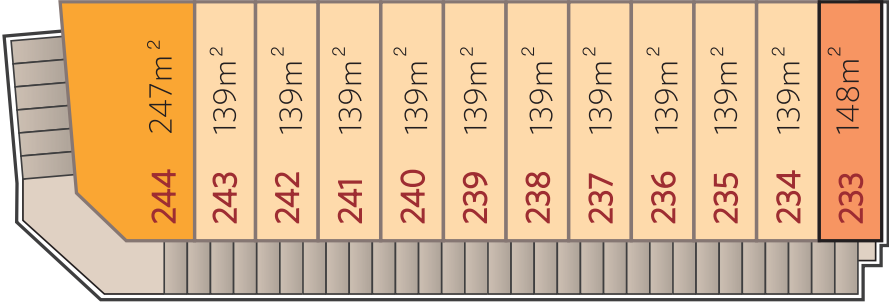

# SITE PLAN

## 3 STOREY SHOP OFFICES 20' X 75'

### LEGEND

-  Corner Unit **TYPE A** 43ft x 75ft
-  Corner Unit **TYPE B** 36ft x 75ft
-  Intermediate Unit 20ft x 75ft
-  End Unit **TYPE A** 20ft x 75ft
-  End Unit **TYPE B** 20ft x 75ft