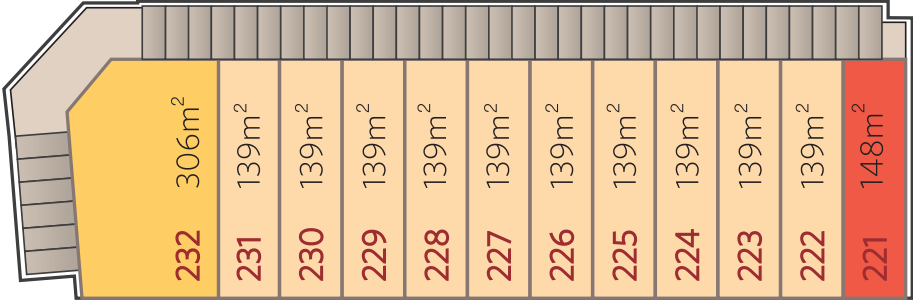

# SITE PLAN

## 3 STOREY SHOP OFFICES 20' X 75'

### LEGEND

-  Corner Unit **TYPE A** 43ft x 75ft
-  Corner Unit **TYPE B** 36ft x 75ft
-  Intermediate Unit 20ft x 75ft
-  End Unit **TYPE A** 20ft x 75ft
-  End Unit **TYPE B** 20ft x 75ft